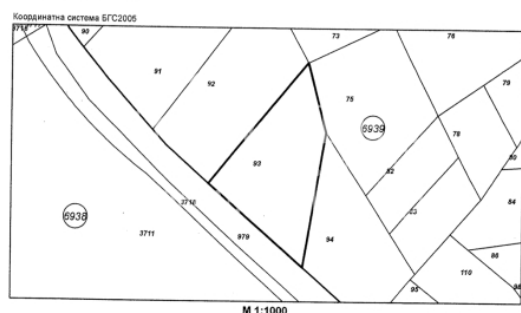

ПРОДАВА: ПАРЦЕЛ В СОФИЯ, С. БИСТРИЦА

€По договаряне

Квадратура: **1300м²**

С. Бистрица, общ. Столична, обл. София (столица)
По кадастралната карта и кадастралните регистри, одобрени със Заповед РД-18-51/03.11.2011 г.
на ИЗПЪЛНИТЕЛЕН ДИРЕКТОР НА АГКК
Последно изменение със заповед, няма издадена заповед за изменение в ККР
Адрес на поземления имот: с. Бистрица, район Панчарево, местност БУЧАРО
Площ: 1300 кв.м
Трайно предназначение на територията: Земеделска
Начин на трайно ползване: Нива